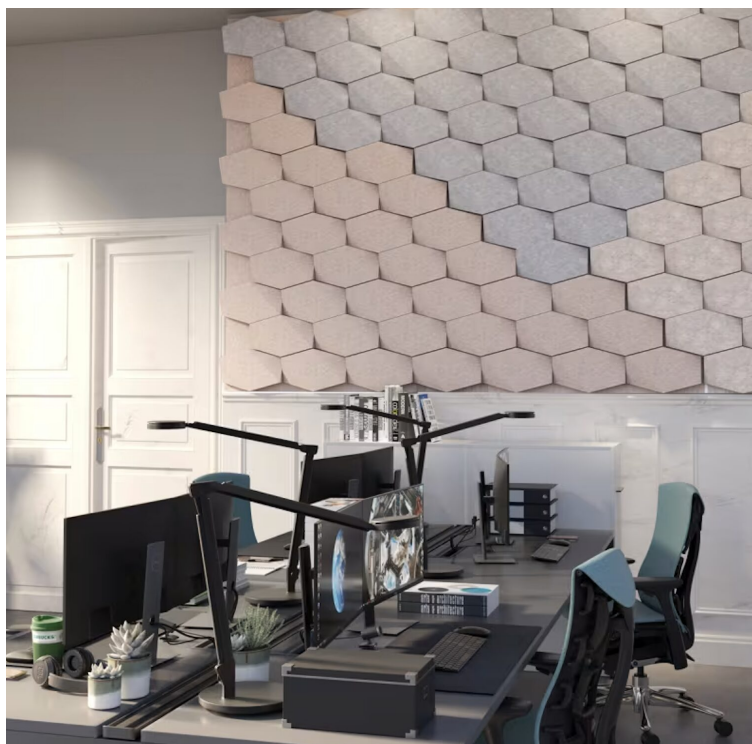

## BOX TILES

KOLOR:

---

PŁYTKI ZINTRA BOX TILES SĄ DOSTĘPNE W SZEROKIEJ GAMIE STANDARDOWYCH ROZMIARÓW I GŁĘBOKOŚCI ORAZ DOSTĘPNE W PEŁNEJ GAMIE KOLORÓW ZINTRA, W TYM W KOLORACH DREWNA. ŁATWE W MONTAŻU PŁYTKI BOX TILES MOŻNA WYKORZYSTAĆ DO POKRYCIA CAŁEJ ŚCIANY LUB STWORZENIA PRZYCIĄGAJĄCEGO WZROK ELEMENTU AKUSTYCZNEGO.

WYMIARY PANELU / GRUBOŚĆ: **ZOB. RYSUNKI PONIŻEJ. WYKONANE Z ZINTRA O GRUBOŚCI 12 MM.**

WYKOŃCZENIE POWIERZCHNI: **MATOWE**

WAGA: **2.4KG**

KLASA OGNIOWA: **EUROCLASS B-S2-D0**

KOLORY: **30 STANDARDOWYCH  
KOLORÓW JEDNOLITYCH ORAZ 4  
EFEKTY DREWNA.**