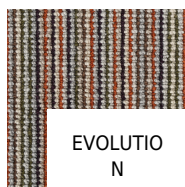

VESSTIGE

EVOLUTION

KOLOR: **EVOLUTION SHADES**

PURE

INNE KOLORY:

EVOLUTIO
N JUNGLE

EVOLUTIO
N
HARMONY

EVOLUTIO
N EARTH