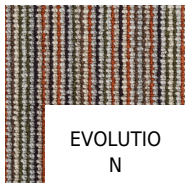

VESSTIGE

EVOLUTION

KOLOR: **EVOLUTION JUNGLE**

PURE

INNE KOLORY:

EVOLUTIO
N SHADES

EVOLUTIO
N
HARMONY

EVOLUTIO
N EARTH