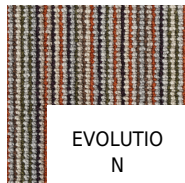

VESSTIGE

EVOLUTION

KOLOR: **EVOLUTION EARTH**

PURE

INNE KOLORY:

EVOLUTION
SHADES

EVOLUTION
JUNGLE

EVOLUTION
HARMONY

EVOLUTION
BEACH

EVOLUTION
SKY