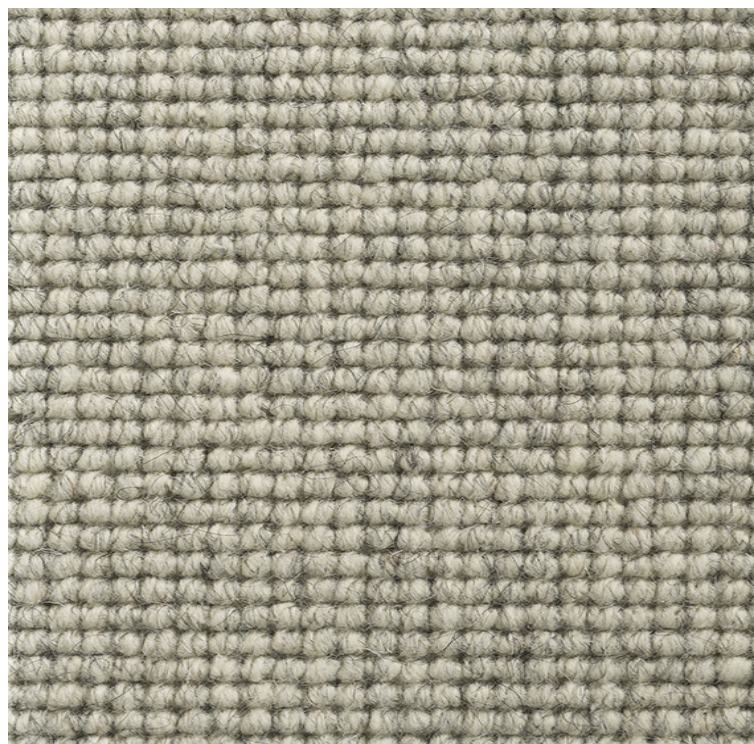

VESSTIGE

ALGIERS

KOLOR: **ALGIERS 109**

NATURE

INSTALACJA: ↑↓↑

INNE KOLORY:

ALGIERS
110

ALGIERS
107