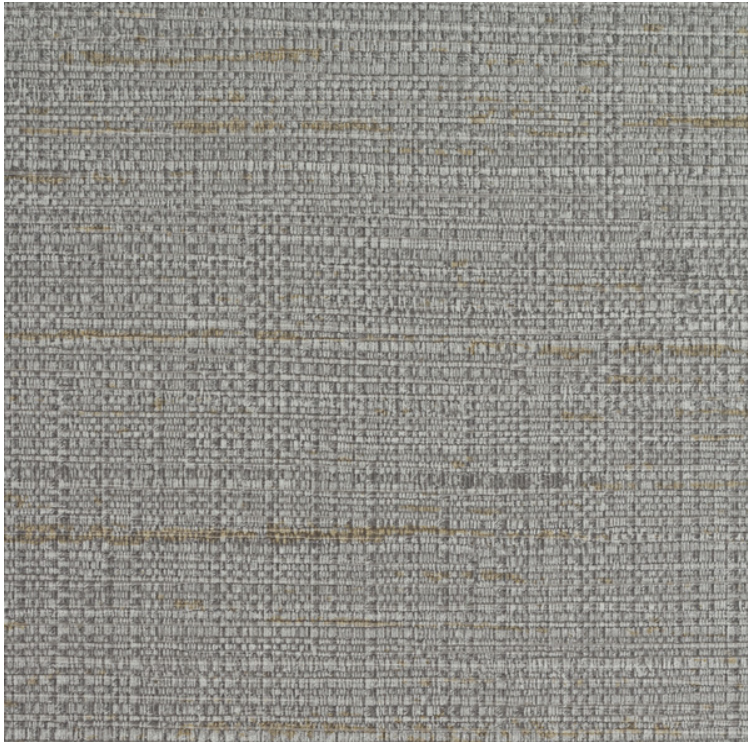

VESSTIGE

OMNI

KOLOR: **INV-MSC2611**

VERSA

PODŁOŻE: **TEKSTYLNO-TKANE**

GRAMATURA: **452 G/M2**

SZEROKOŚĆ ROLKI: **137 CM**

DŁUGOŚĆ ROLKI: **27.40 MB**

POWTARZALNOŚĆ WZORU: **NIE**

INSTALACJA: ↑↓↑

INNE KOLORY:

INV-
MSC2606

INV-
MSC2607

INV-
MSC2609

INV-
MSC2617

INV-
MSC2616