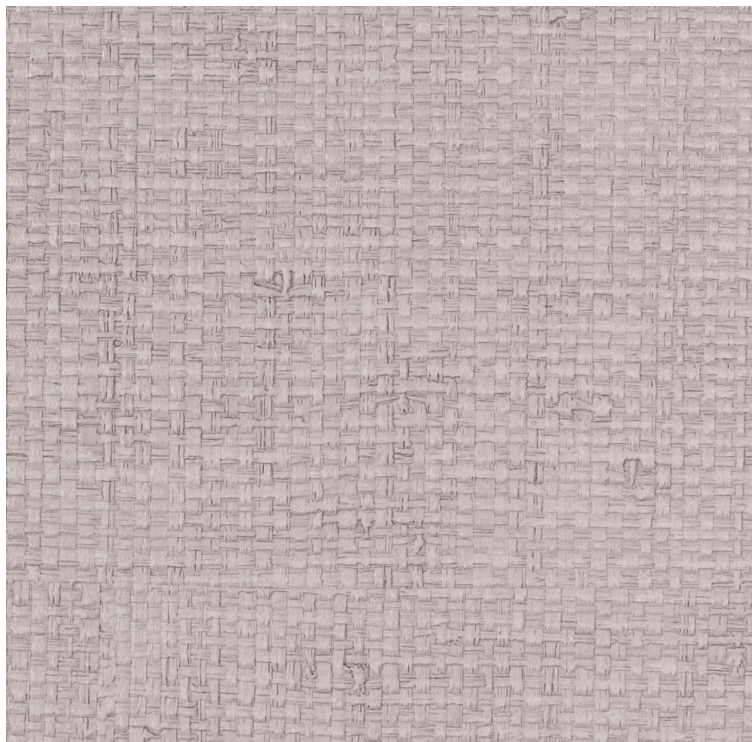

VESSTIGE

OTIS

KOLOR: **T521-11**

KOROSEAL

PODŁOŻE: **TEKSTYLNO-TKANE**

GRAMATURA: **451 G/M2**

SZEROKOŚĆ ROLKI: **132-137 CM**

DŁUGOŚĆ ROLKI: **27.40 MB**

POWTARZALNOŚĆ WZORU: **N/A**

INSTALACJA: ↑↓↑

INNE KOLORY:

T521-06

T521-15

T521-14

T521-12

T521-10