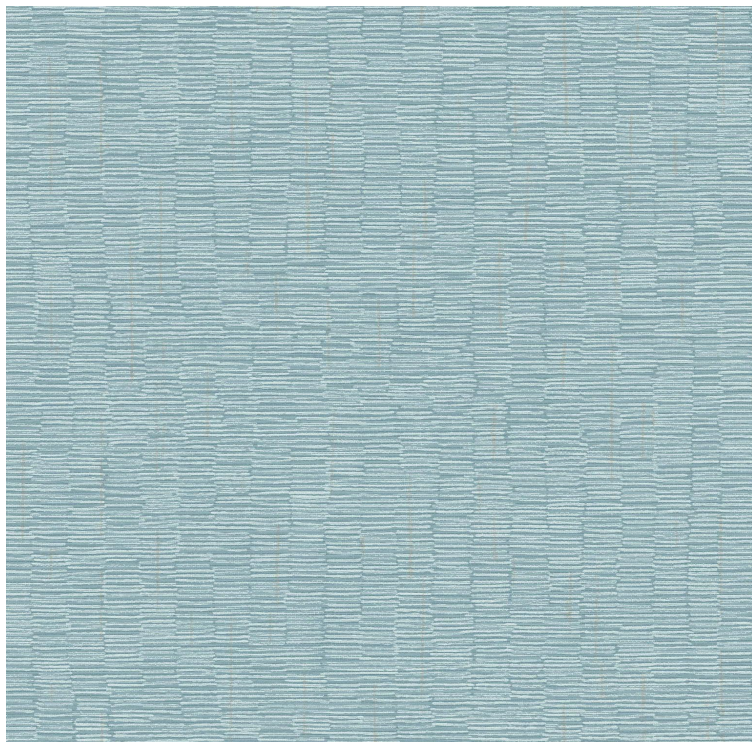

## BALANCE

KOLOR: **P3T-60272**

---

**J.JOSEPHSON**

PODŁOŻE: **HEAVY**

**POLYESTER/COTTON KNIT**

SZEROKOŚĆ ROLKI: **122 CM**

DŁUGOŚĆ ROLKI: **13,65 M**

## INNE KOLORY:

P3T-60270