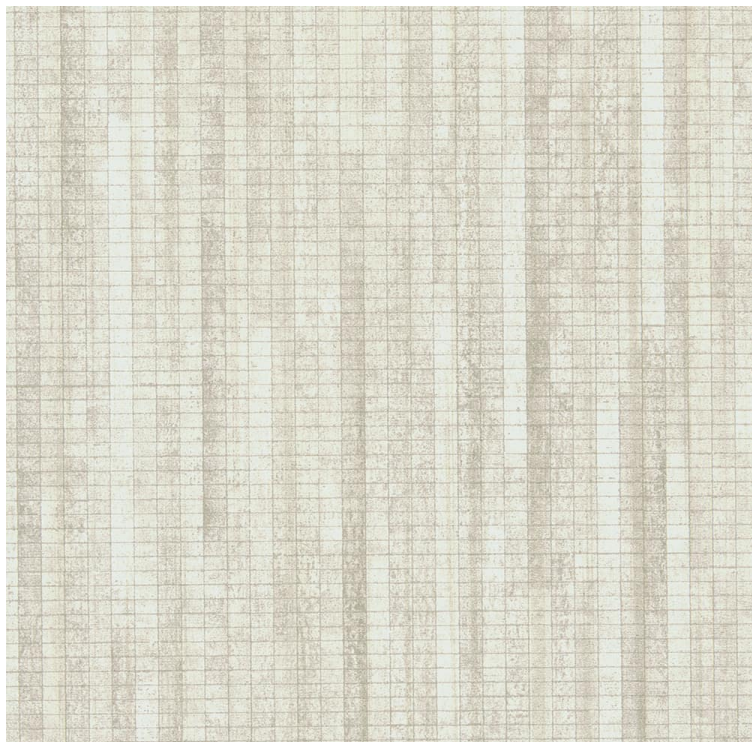

VESSTIGE

ANOKA

KOLOR: **INV-MAA2705**

VERSA

PODŁOŻE: **TEKSTYLNO-TKANE**

GRAMATURA: **452 G/M2**

SZEROKOŚĆ ROLKI: **132 CM**

DŁUGOŚĆ ROLKI: **27.40 MB**

POWTARZALNOŚĆ WZORU: **NIE**

INSTALACJA: ↑↓↑

INNE KOLORY:

INV-
MAA2717

INV-
MAA2716

INV-
MAA2715

INV-
MAA2714

INV-
MAA2713