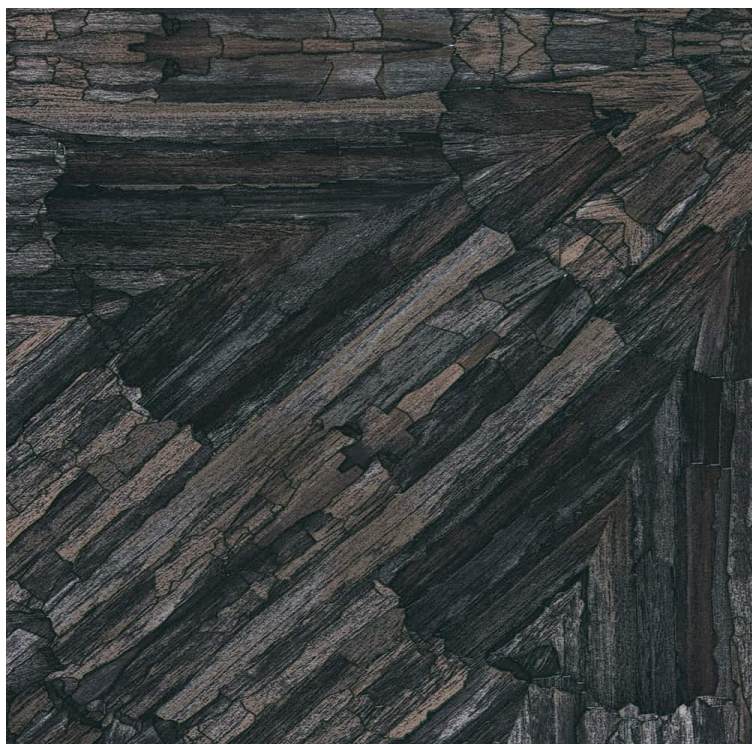

VESSTIGE

ALTAIR

KOLOR: **INV-MAI3009**

VERSA

INSTALACJA: ↓↓↓

INNE KOLORY:

INV-
MAI3008

INV-
MAI3007