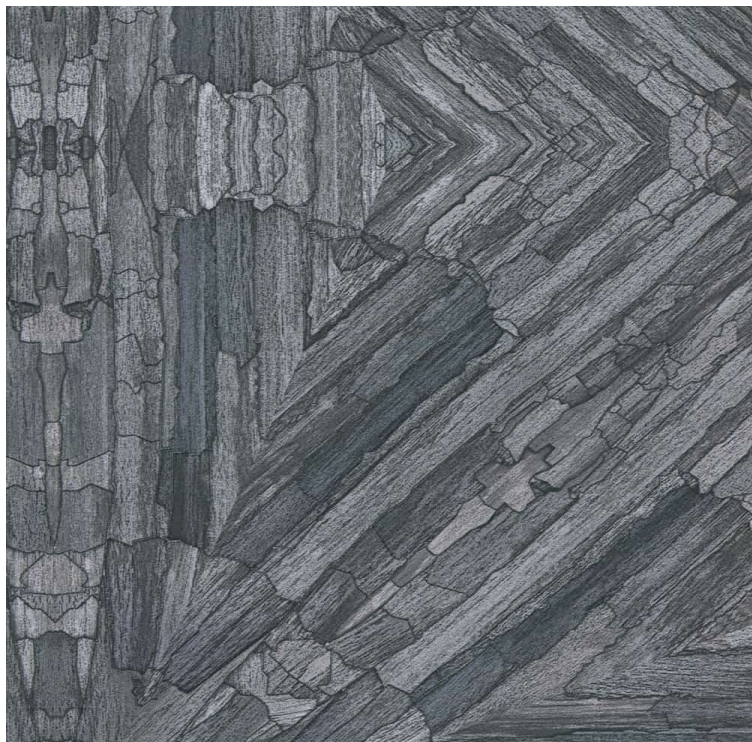

## ALTAIR

KOLOR: **INV-MAI3006**

---

**VERSA**

INSTALACJA: ↓↓↓