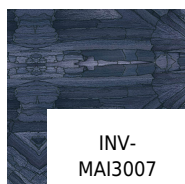

## ALTAIR

KOLOR: **INV-MAI3006**

---

**VERSA**

INSTALACJA: ↓↓↓

### INNE KOLORY:

INV-  
MAI3009

INV-  
MAI3008

INV-  
MAI3007

INV-  
MAI3005

INV-  
MAI3004

INV-  
MAI3002

INV-  
MAI3003