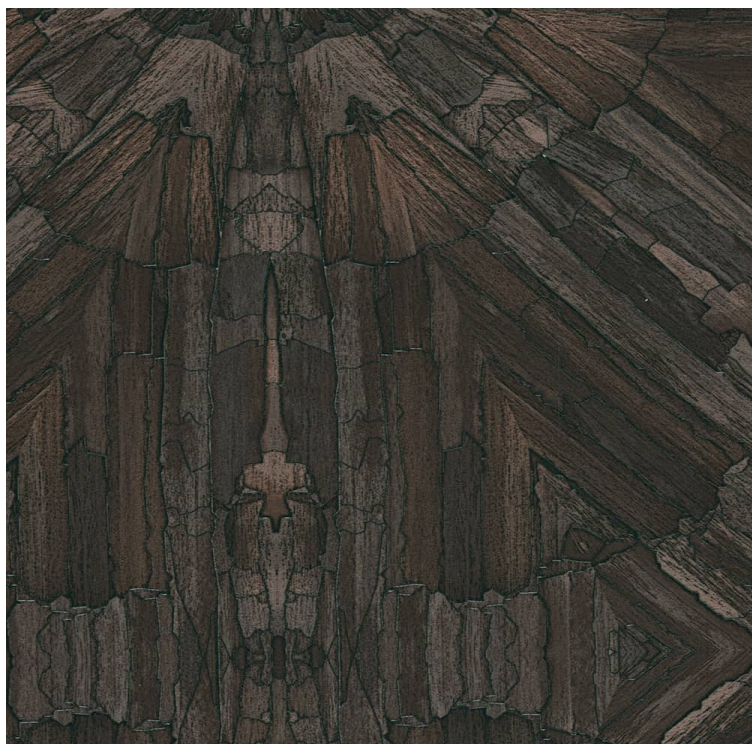

VESSTIGE

ALTAIR

KOLOR: **INV-MAI3004**

VERSA

INSTALACJA: ↓↓↓

INNE KOLORY:

INV-
MAI3009

INV-
MAI3008