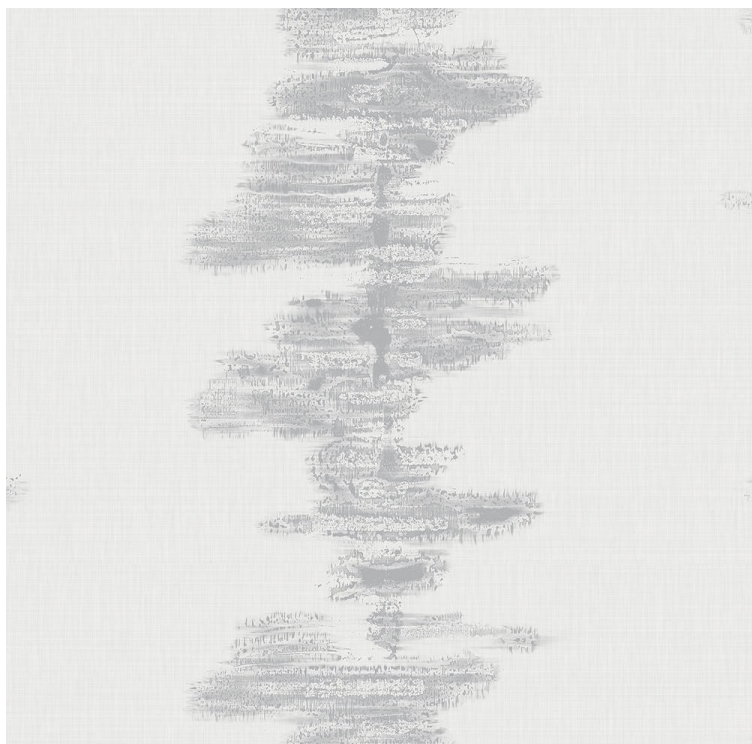

VESSTIGE

SAKURA

KOLOR: **A217-844**

VERSA

INSTALACJA: ↑↓↑

INNE KOLORY:

A217-820

A217-558

A217-372

A217-040