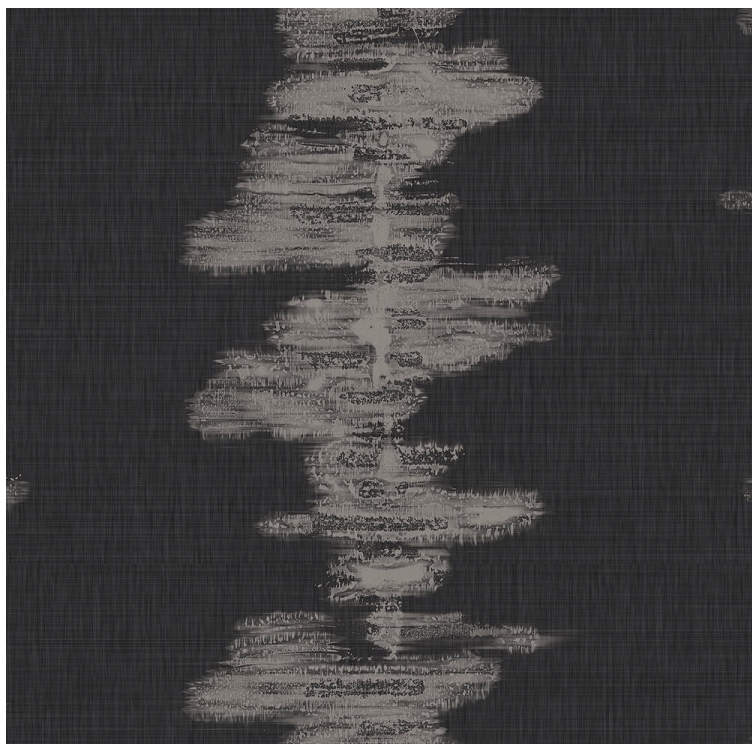

VESSTIGE

SAKURA

KOLOR: **A217-820**

VERSA

INSTALACJA: ↑↓↑

INNE KOLORY:

A217-844

A217-558

A217-372

A217-040