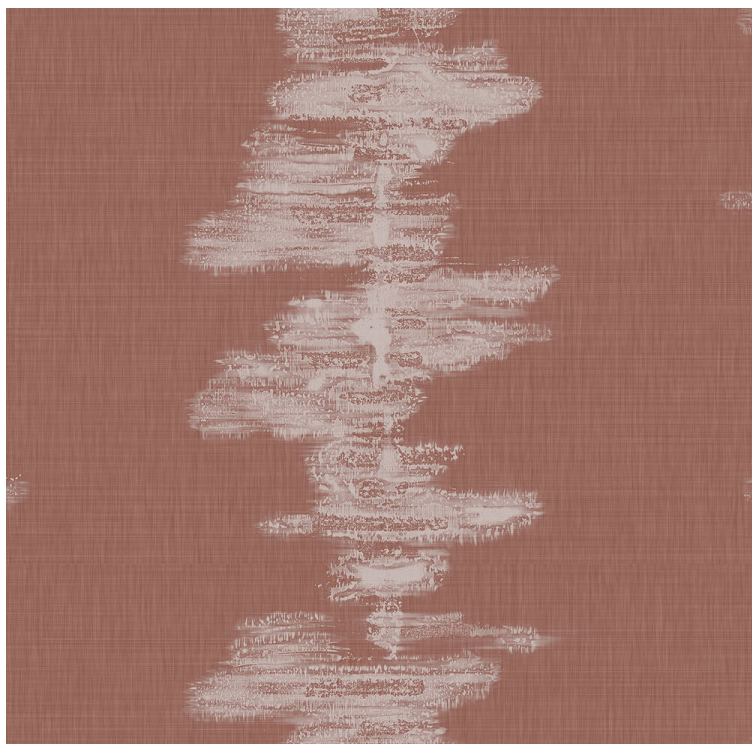

VESSTIGE

SAKURA

KOLOR: **A217-558**

VERSA

INSTALACJA: ↑↓↑

INNE KOLORY:

A217-844

A217-820

A217-372

A217-040