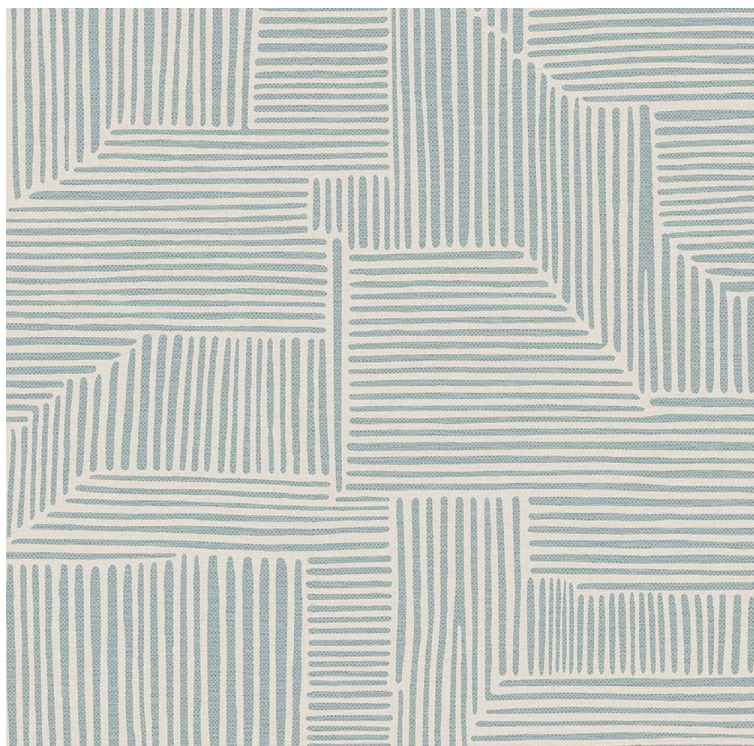

# VESSTIGE

## LOMA

KOLOR: **ABS03-336**

---

**VERSA**

INSTALACJA: ↑↓↑

### INNE KOLORY:

ABS03-849

ABS03-825

ABS03-758

ABS03-474

ABS03-297

ABS03-080

ABS03-061