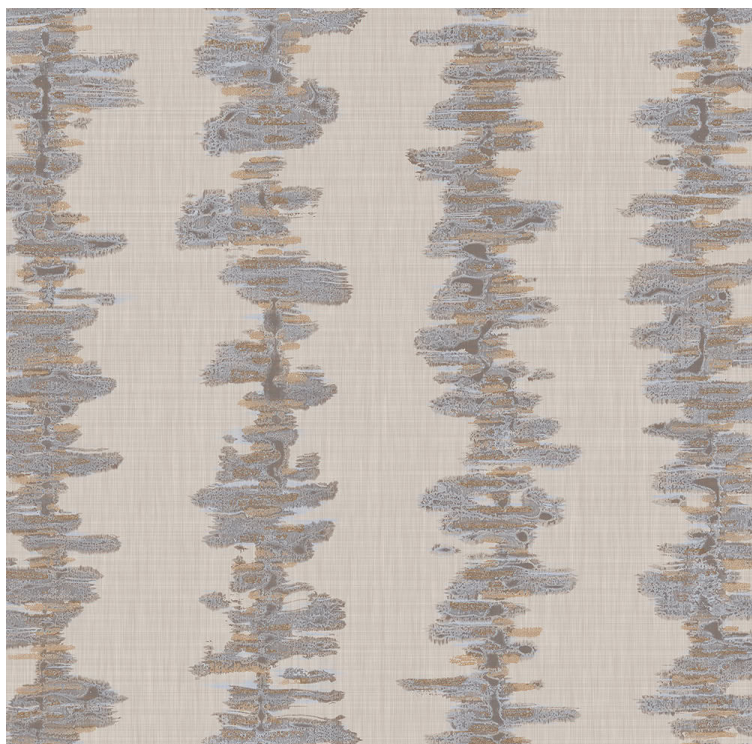

VESSTIGE

HANAMI

KOLOR: **A174-835**

VERSA

INSTALACJA: ↑↓↑

INNE KOLORY:

A174-817

A174-315

A174-772

A174-040