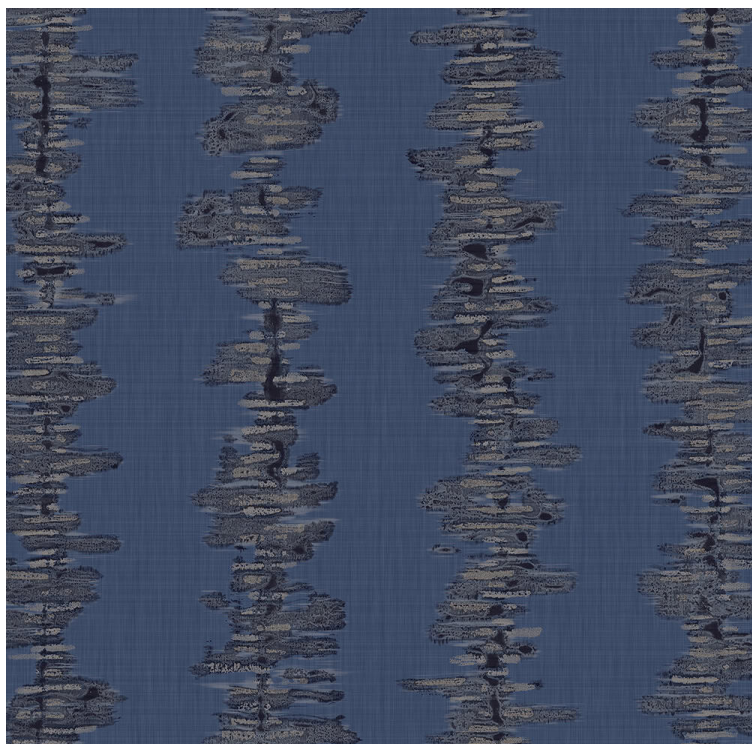

VESSTIGE

HANAMI

KOLOR: **A174-315**

VERSA

INSTALACJA: ↑↓↑

INNE KOLORY:

A174-835

A174-817

A174-772

A174-040