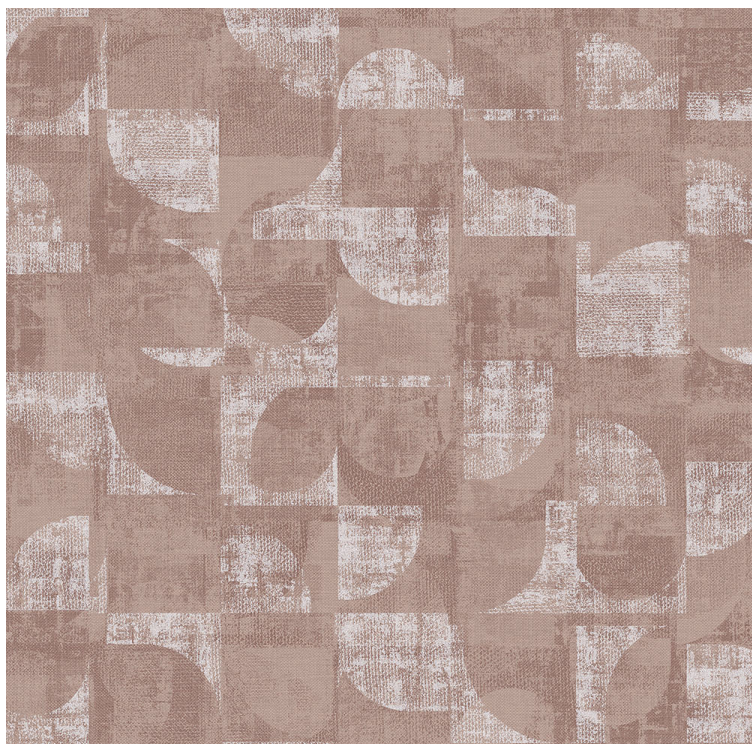

VESSTIGE

ALAMEDA

KOLOR: **A214-442**

VERSA

INSTALACJA: ↑↓↑

INNE KOLORY: