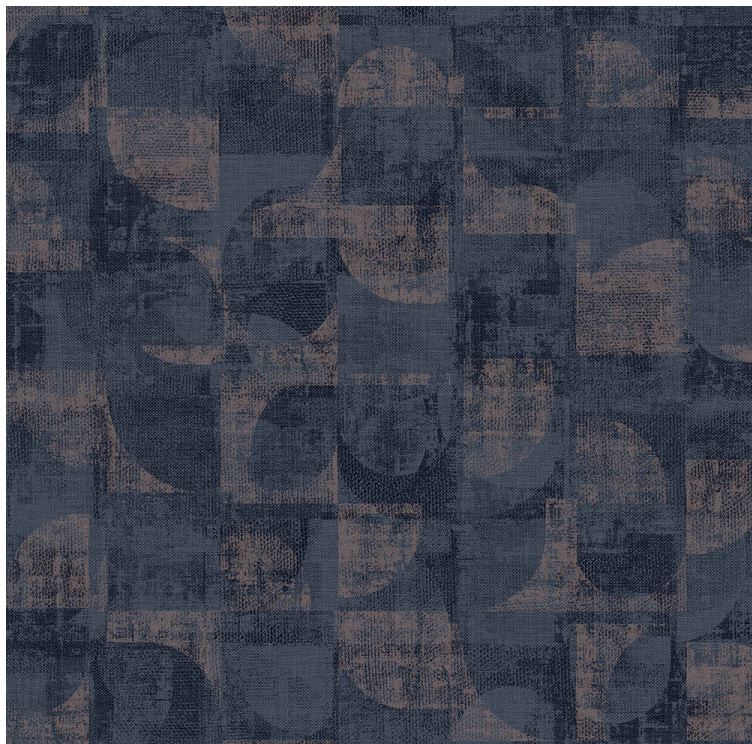

VESSTIGE

ALAMEDA

KOLOR: **A214-318**

VERSA

INSTALACJA: ↑↓↑

INNE KOLORY:

A214-863

A214-841

A214-629

A214-605

A214-442

A214-380

A214-326

A214-196

A214-187

A214-095

A214-074