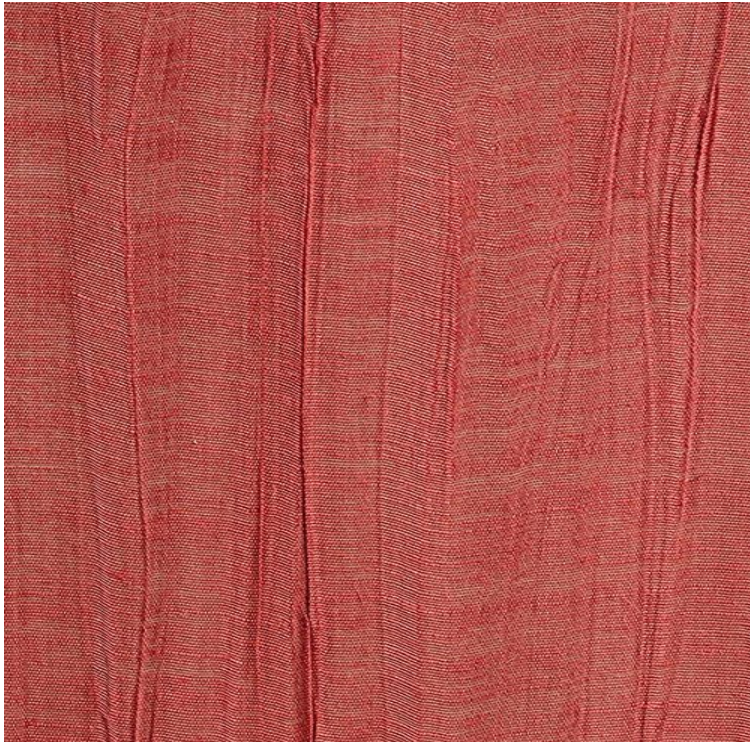

## MAGIC WALL

KOLOR: **MIAMI**

---

**TISSAGE MAHIEU**

INSTALACJA: ↓↓↓

### INNE KOLORY: