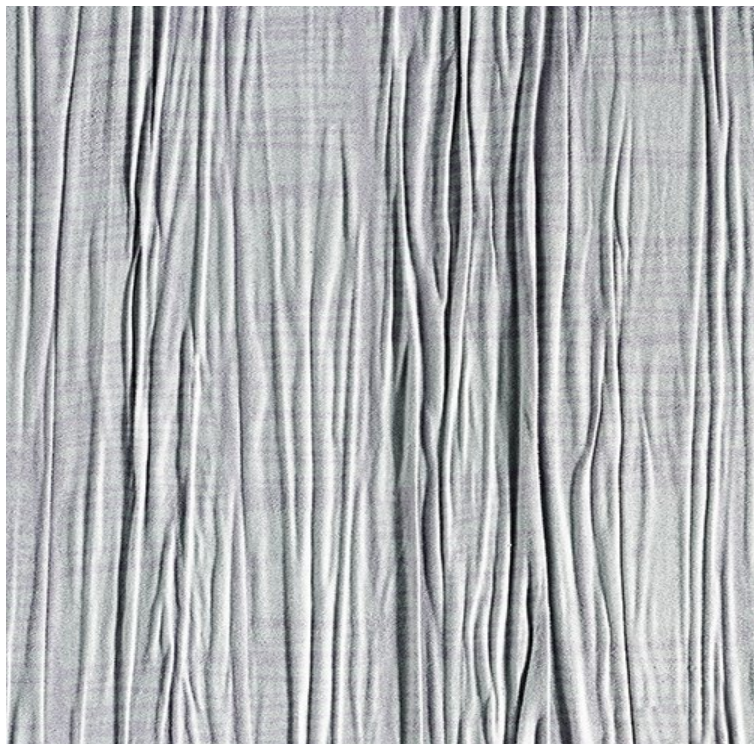

VESSTIGE

TRIAD - ANTILOPE

KOLOR: **305**

TISSAGE MAHIEU

INSTALACJA: ↓↓↓

INNE KOLORY:

308

307