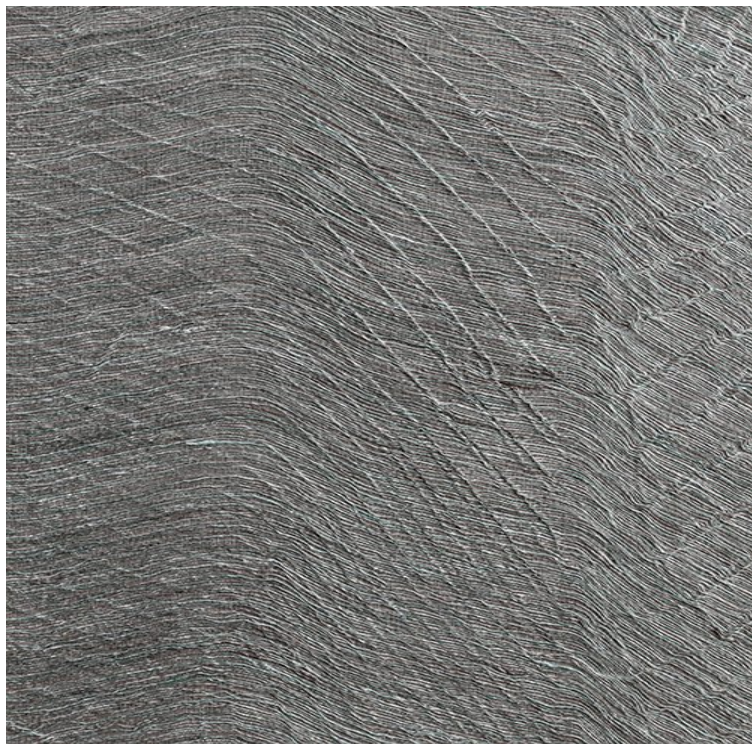

VESSTIGE

SCULPTURE

KOLOR: **SAGE**

TISSAGE MAHIEU

INSTALACJA: ↓↓↓

INNE KOLORY:

TERRA

STONE

SNOW

SAND

PISTACHE

PEARL

OYSTER

MARINE

JADE

FORREST