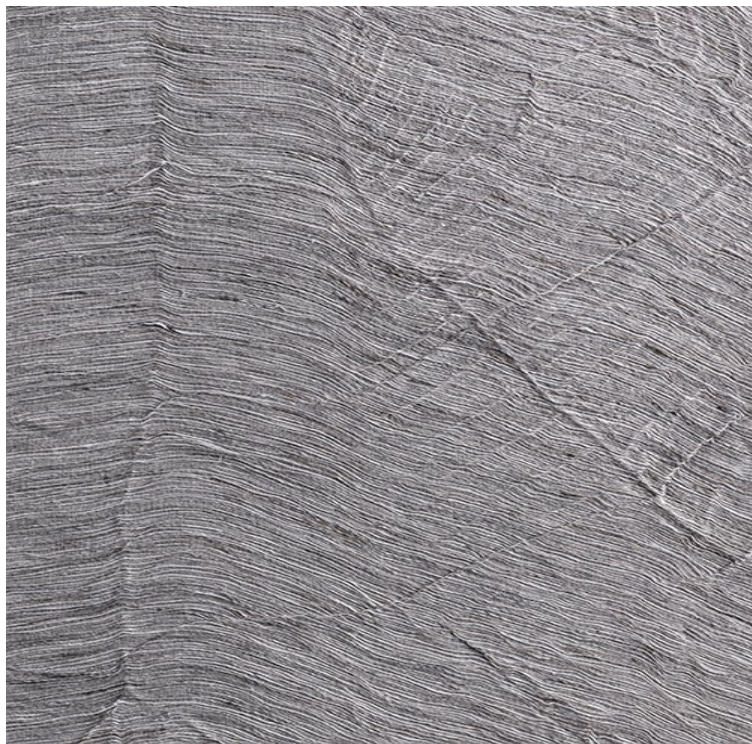

VESSTIGE

SCULPTURE

KOLOR: **BASALT**

TISSAGE MAHIEU

INSTALACJA: ↓↓↓

INNE KOLORY:

TERRA

STONE

SNOW

SAND

SAGE

PISTACHE

PEARL

OYSTER

MARINE

JADE