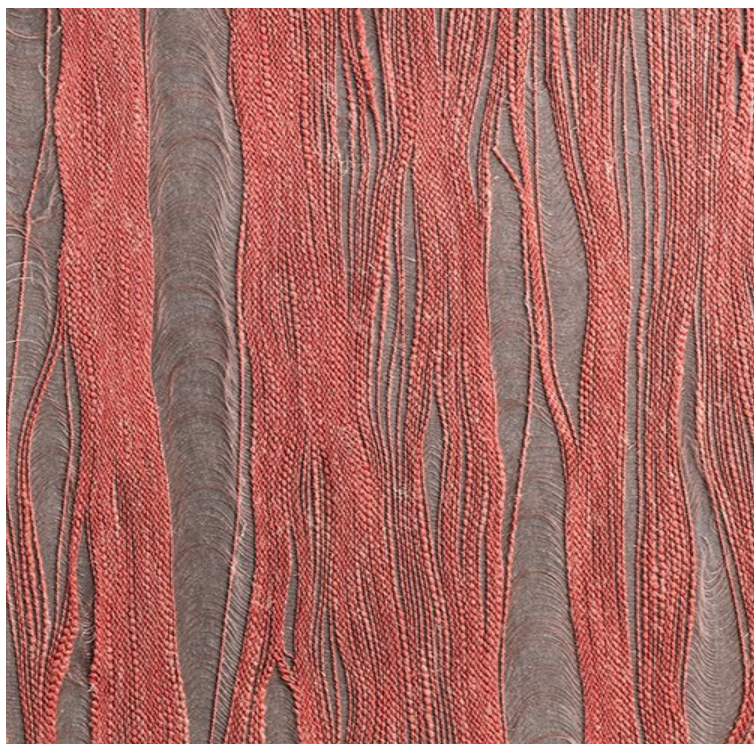

VESSTIGE

FALLS

KOLOR: **220.05**

TISSAGE MAHIEU

INSTALACJA: ↓↓↓

INNE KOLORY:

220.07

220.09

220.08

220.06

220.04

220.03

220.02

220.01