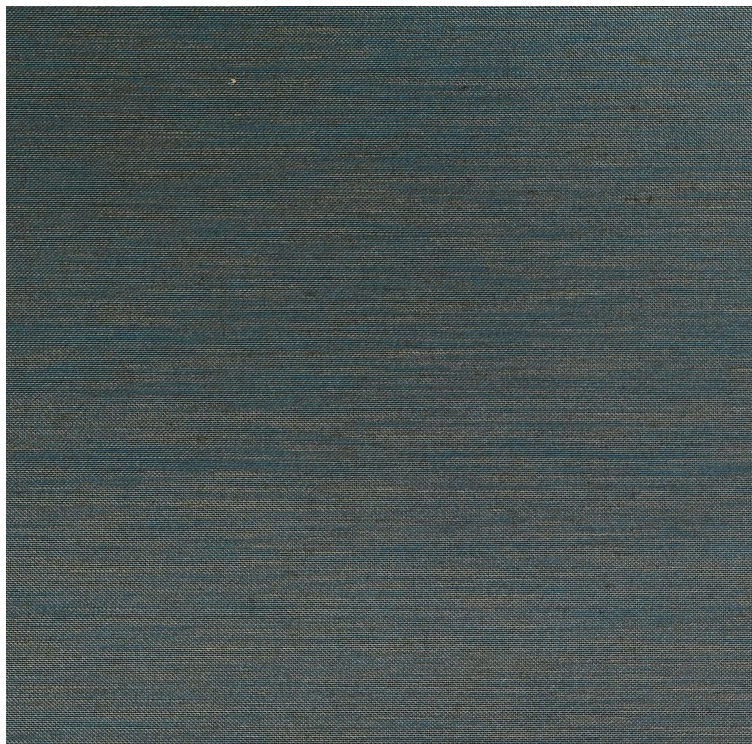

## EDRA - PORTOFINO

KOLOR: **1170**

---

**TISSAGE MAHIEU**

INSTALACJA: ↓↓↓

### INNE KOLORY: