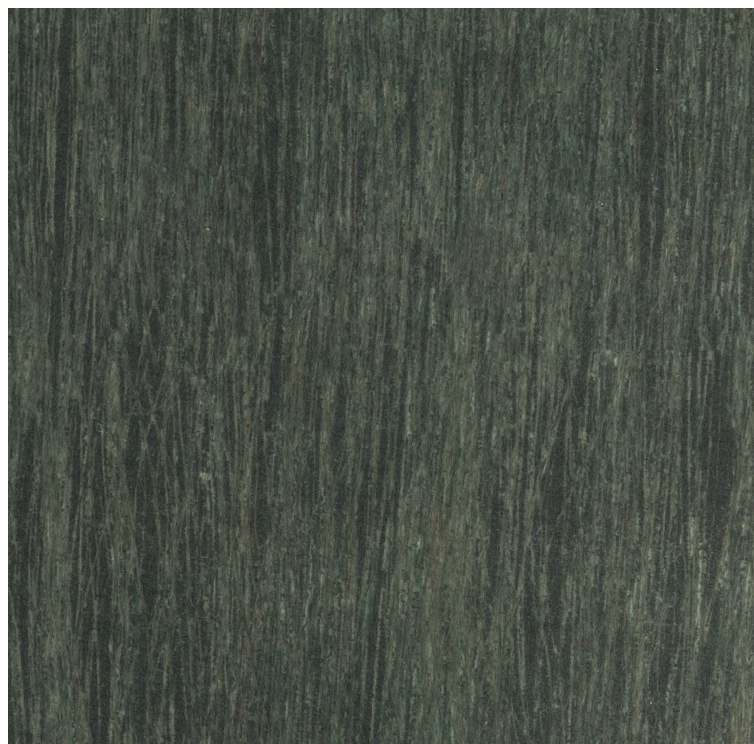

VESSTIGE

DUVET - DUNE

KOLOR: **C5**

TISSAGE MAHIEU

INSTALACJA: ↓↓↓

INNE KOLORY: