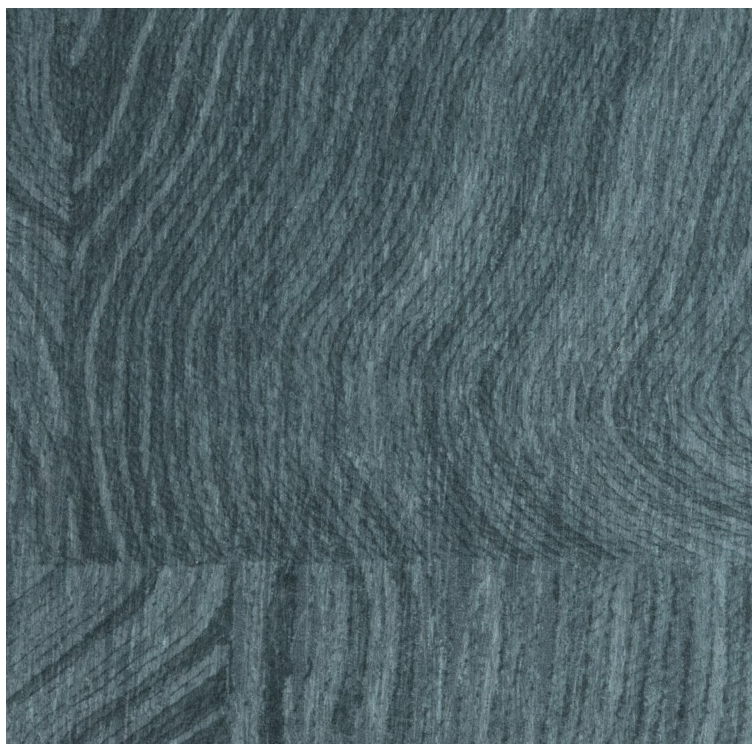

VESSTIGE

DUVET - MINERAL

KOLOR: **C21**

TISSAGE MAHIEU

INSTALACJA: ↓↓↓

INNE KOLORY: