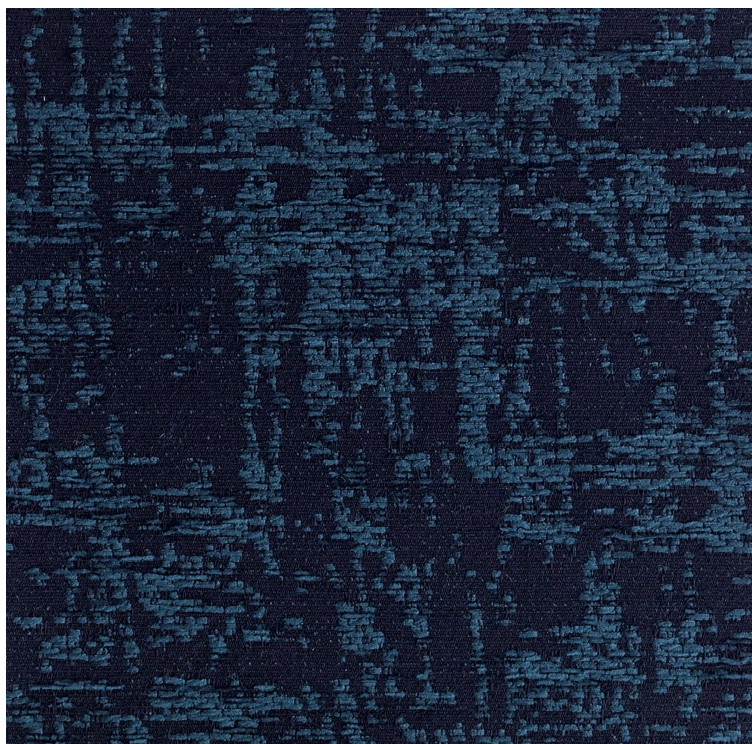

## GRANAT - ISIOLO

KOLOR: **5031**

---

**TISSAGE MAHIEU**

INSTALACJA: ↑↓↑