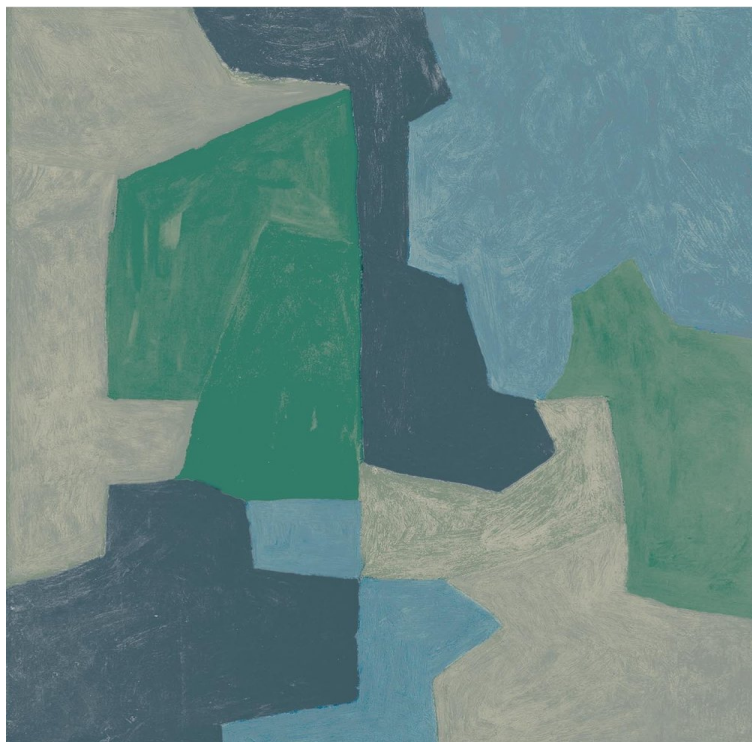

# VESSTIGE

## TABLEAU

KOLOR: **C5**

---

TISSAGE MAHIEU

INSTALACJA: ↓↓↓

## INNE KOLORY:

C3

C1