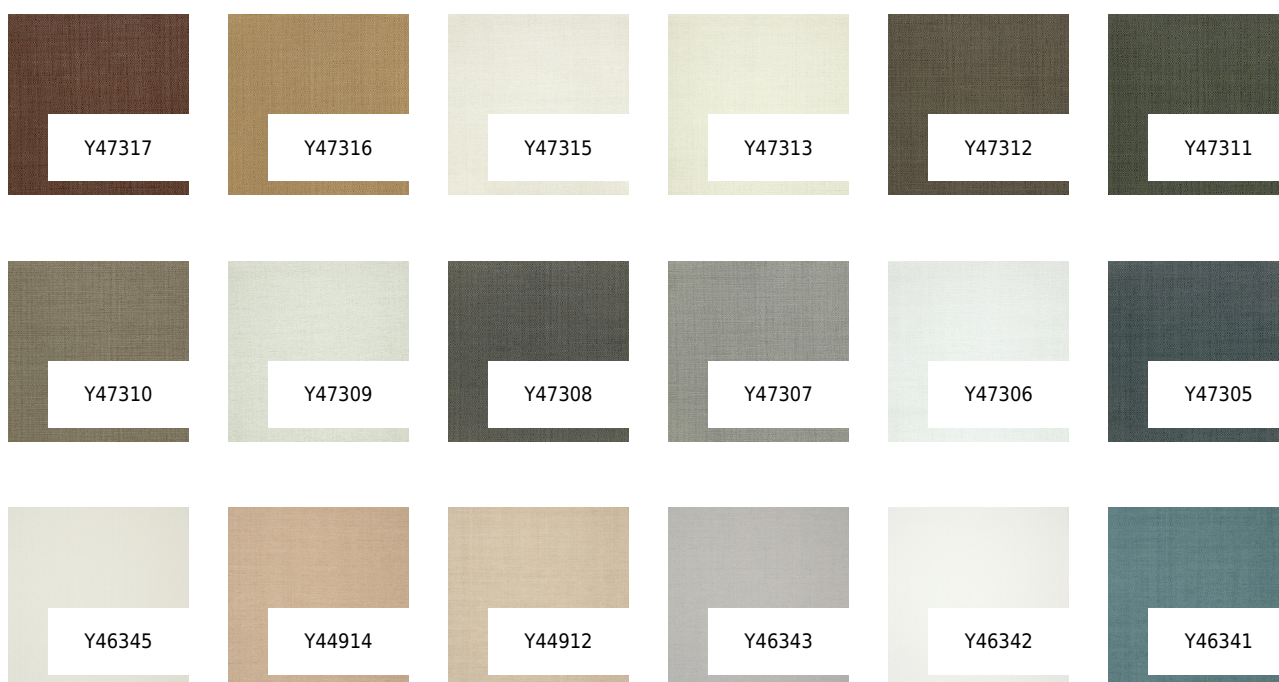

VESSTIGE

OASIS

KOLOR: **Y47314**

VYCON

INSTALACJA: ↑↓↑

INNE KOLORY:

Y46340

Y44932