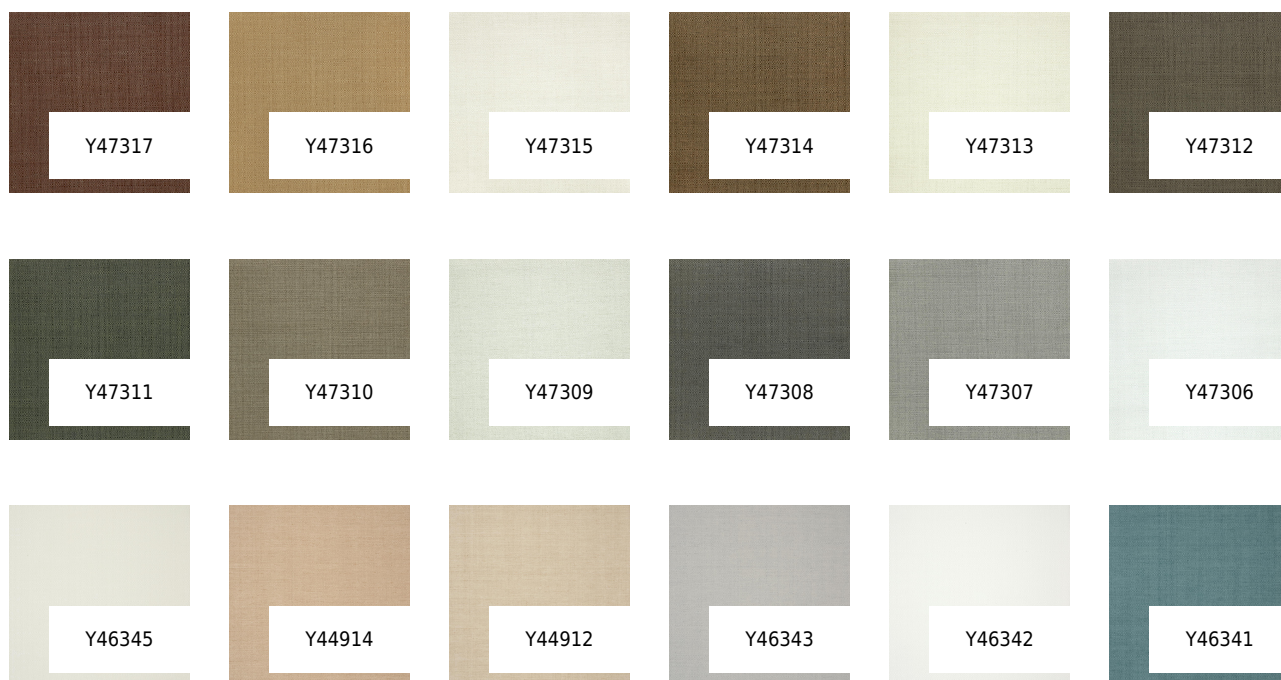

VESSTIGE

OASIS

KOLOR: **Y47305**

VYCON

INSTALACJA: ↑↓↑

INNE KOLORY:

Y46340

Y44932