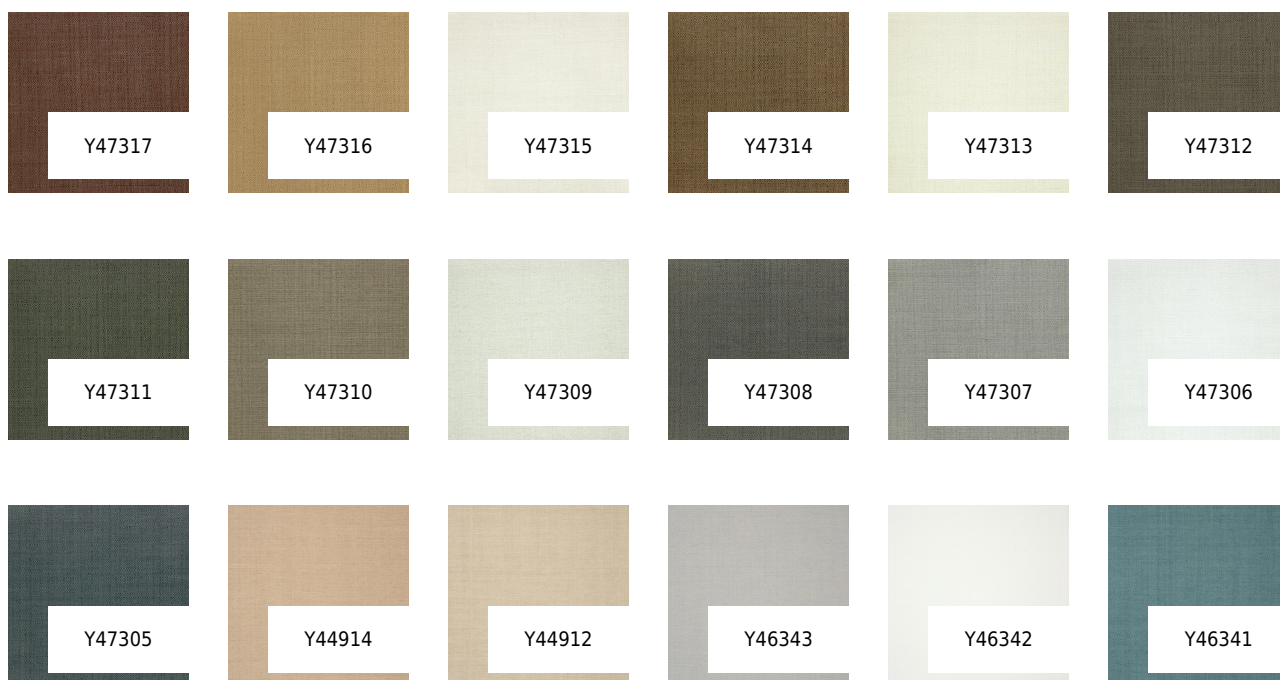

VESSTIGE

OASIS

KOLOR: **Y46345**

VYCON

INSTALACJA: ↑↓↑

INNE KOLORY:

Y46340

Y44932