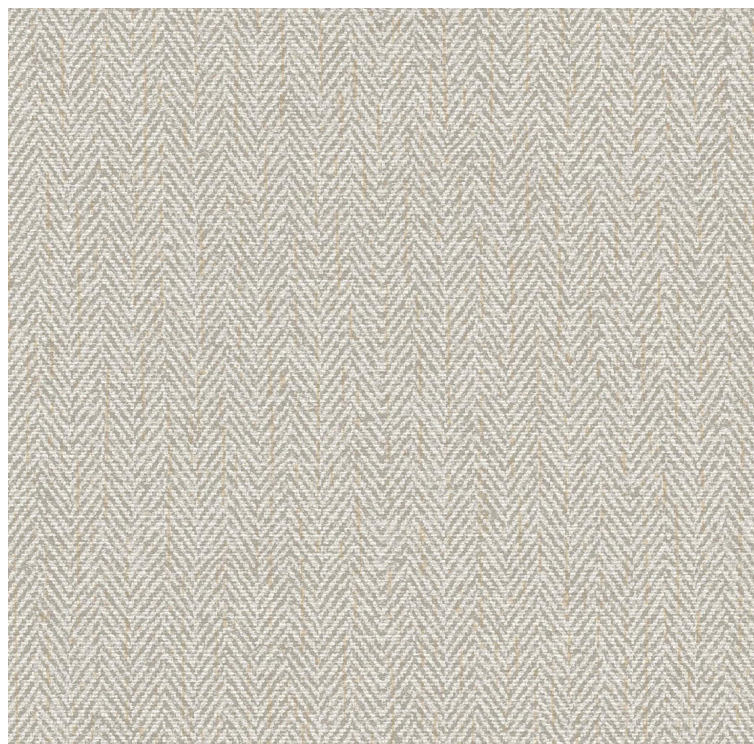

VESSTIGE

7010

KOLOR: **7010**

VINYŁ

GRAMATURA: **350 G/M2**

SZEROKOŚĆ ROLKI: **132-137 CM**

ROLKA: **37,5 M2**

PODŁOŻE: **TEKSTYLNO-TKANE**