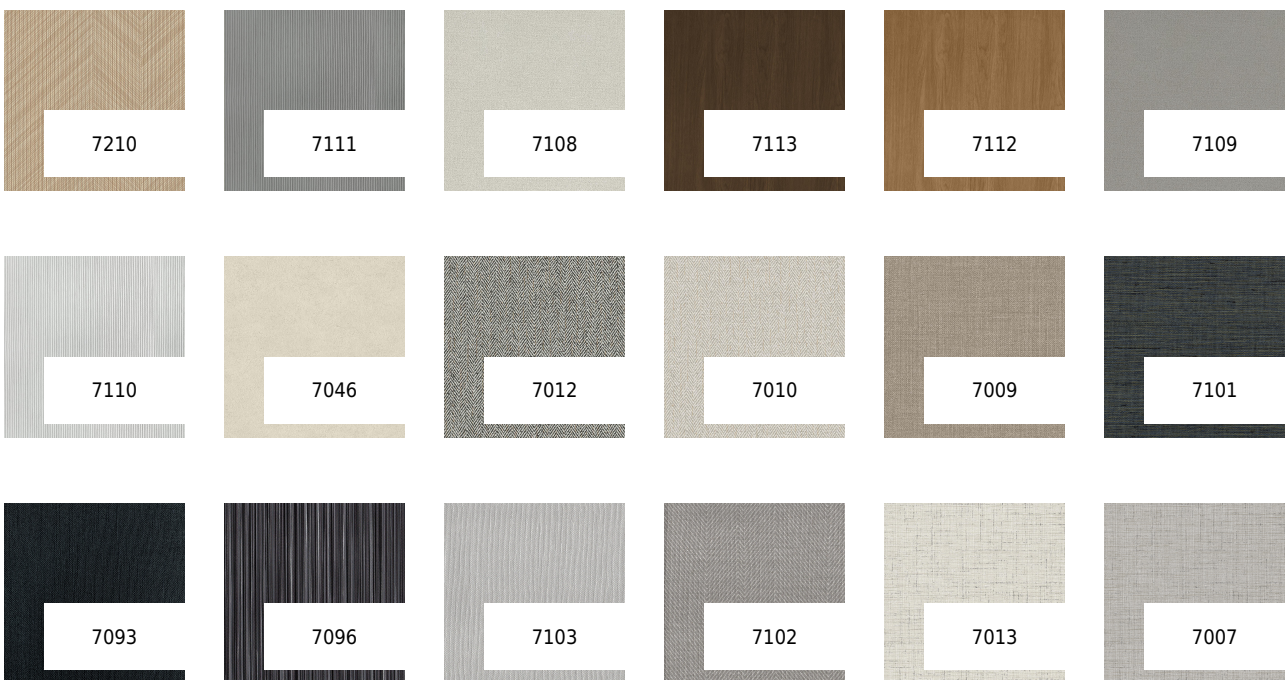

## 7050

KOLOR: **7050**

---

**VINYŁ**

GRAMATURA: **350 G/M2**

SZEROKOŚĆ ROLKI: **132-137 CM**

ROLKA: **37,5 M2**

PODŁOŻE: **TEKSTYLNO-TKANE**

## INNE KOLORY:

7107

7092

7100

7095

7104

7105

7064