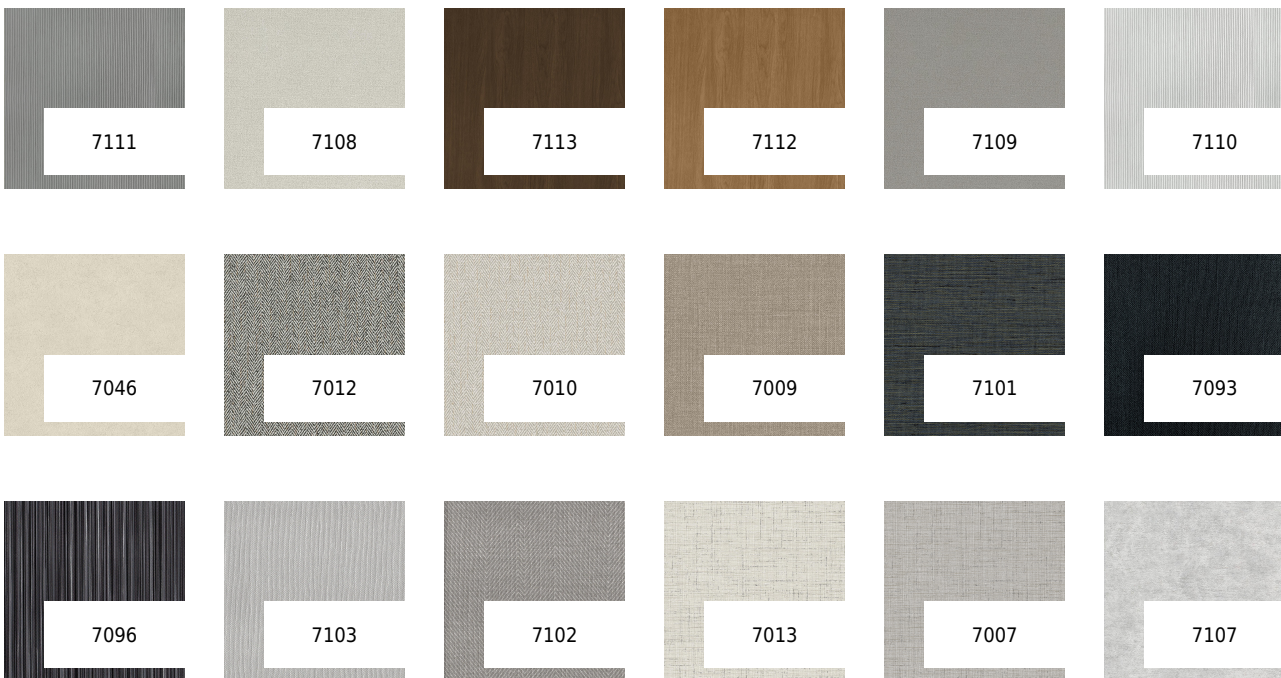

VESSTIGE

7098

KOLOR: **7098**

VINYL

WEIGHT: **350 G/M2**

ROLL WIDTH: **132-137 CM**

ROLL: **37.5 M2**

BACKING: **OSNABURG**

INSTALATION: **REVERSE HANG**

INSTALACJA: ↑↓↑

INNE KOLORY:

7092

7100

7050

7095

7104