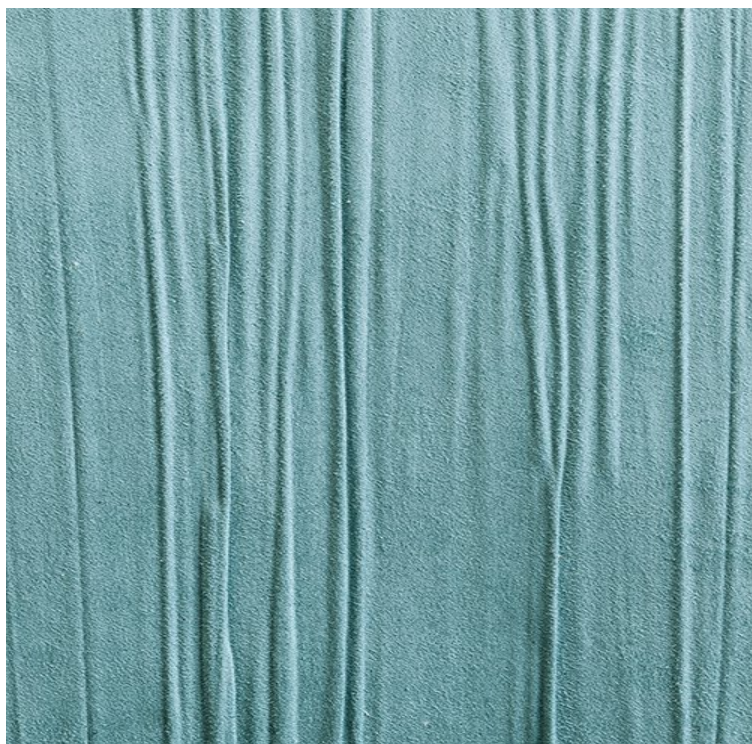

VESSTIGE

SANTOS

KOLOR: 755

TISSAGE MAHIEU

INSTALACJA: ↑↓↑

INNE KOLORY:

704