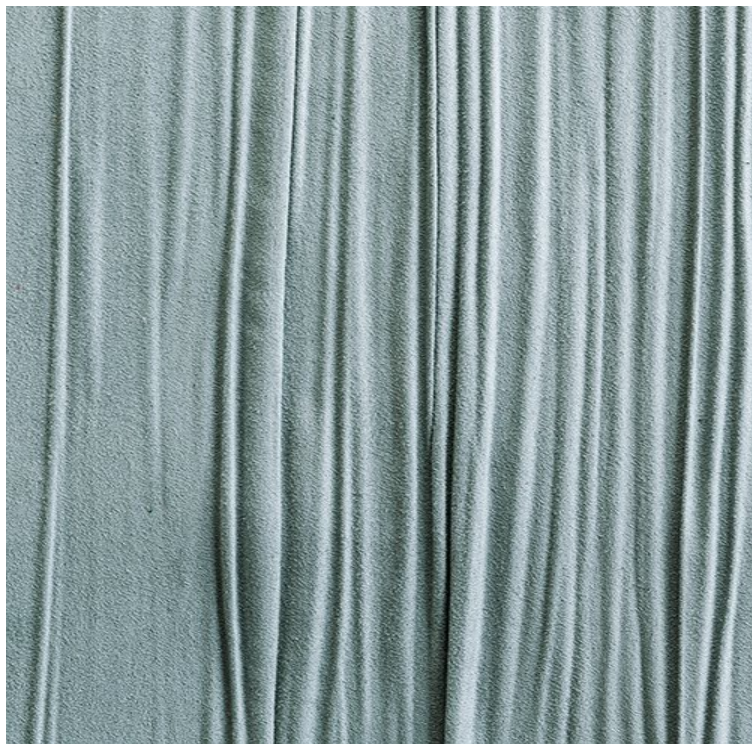

VESSTIGE

SANTOS

KOLOR: 741

TISSAGE MAHIEU

INSTALACJA: ↑↓↑

INNE KOLORY:

775

774