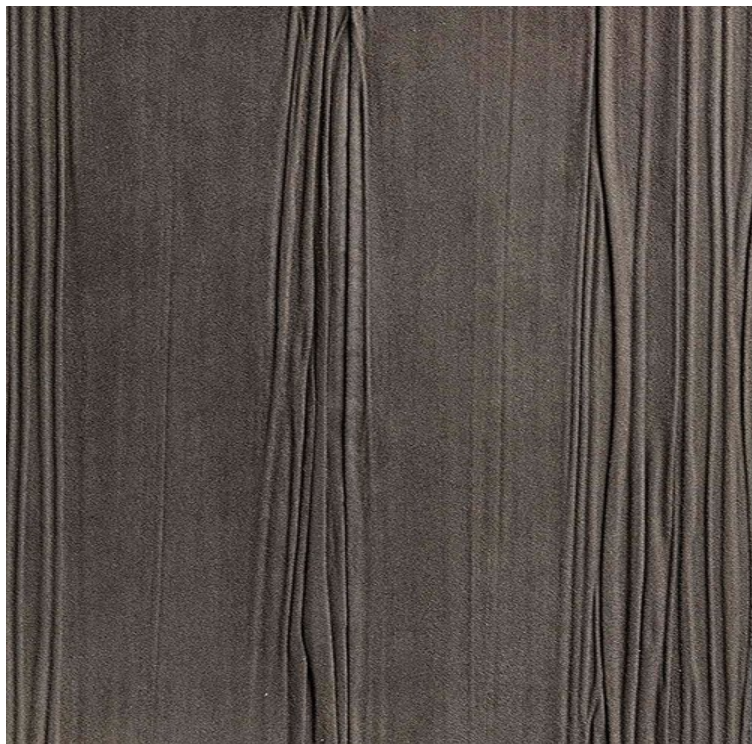

## SANTOS

KOLOR: 706

---

TISSAGE MAHIEU

INSTALACJA: ↑↓↑

### INNE KOLORY:

704