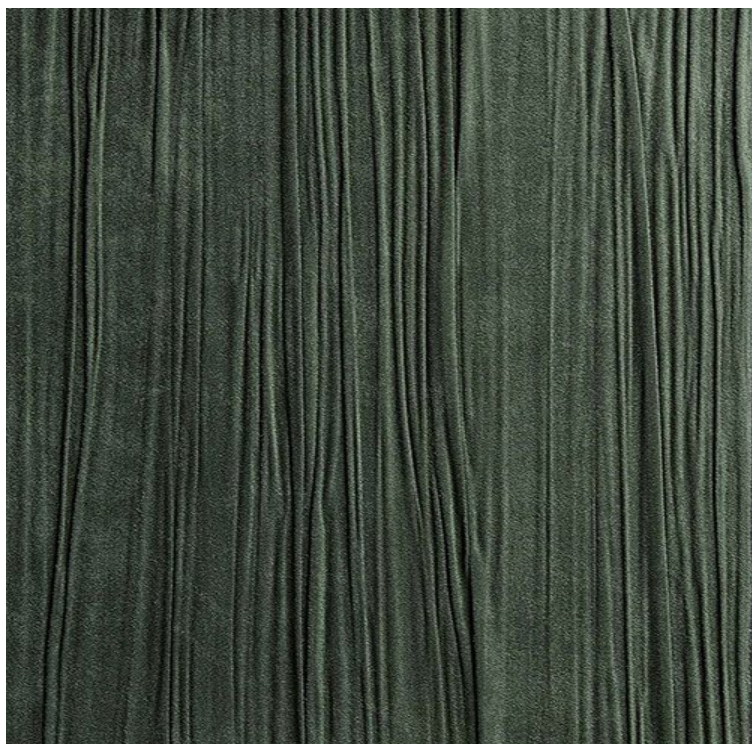

VESSTIGE

SANTOS

KOLOR: 705

TISSAGE MAHIEU

INSTALACJA: ↑↓↑

INNE KOLORY:

704