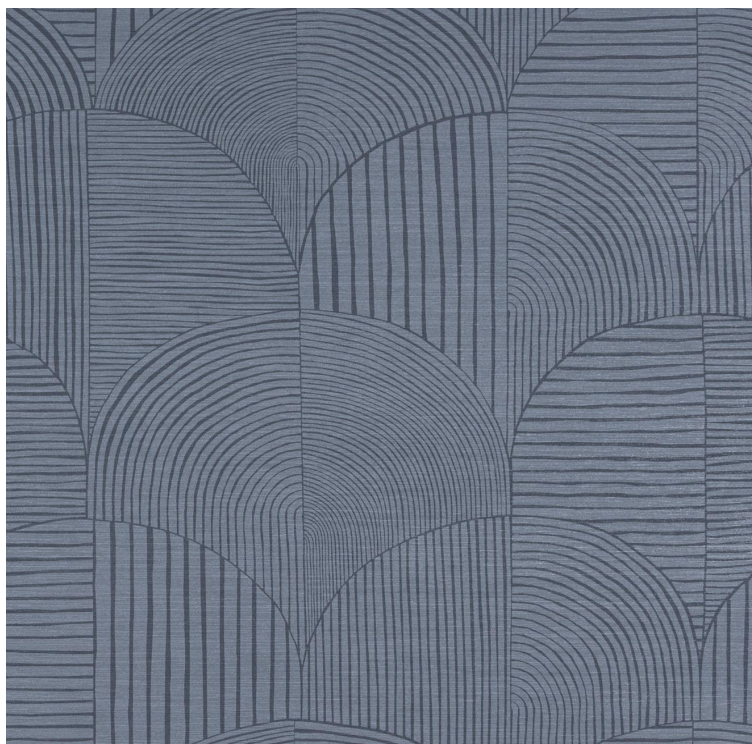

VESSTIGE

ARCO

KOLOR: **RA21-06**

KOROSEAL

INSTALACJA: ↓↓↓

INNE KOLORY: