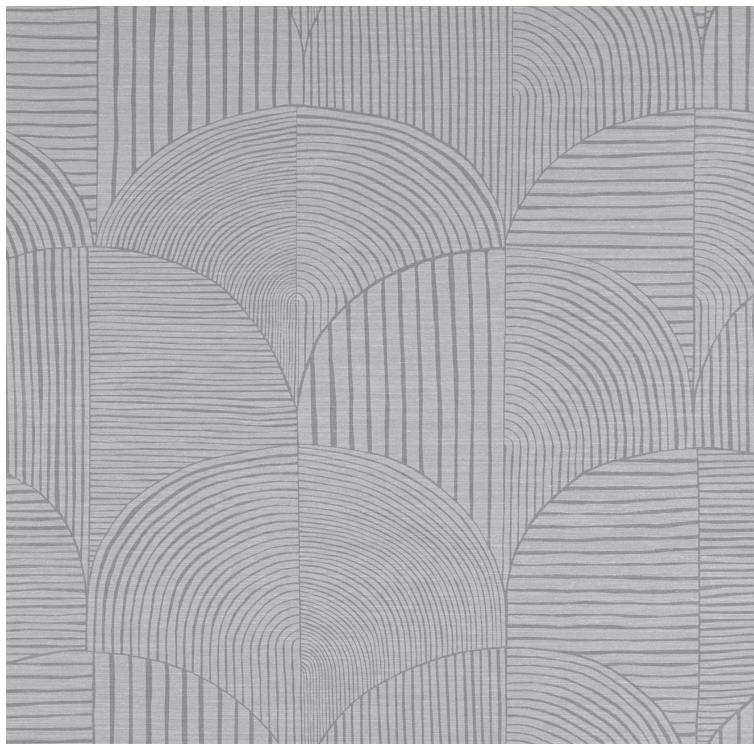

VESSTIGE

ARCO

KOLOR: **RA21-05**

KOROSEAL

INSTALACJA: ↓↓↓

INNE KOLORY: