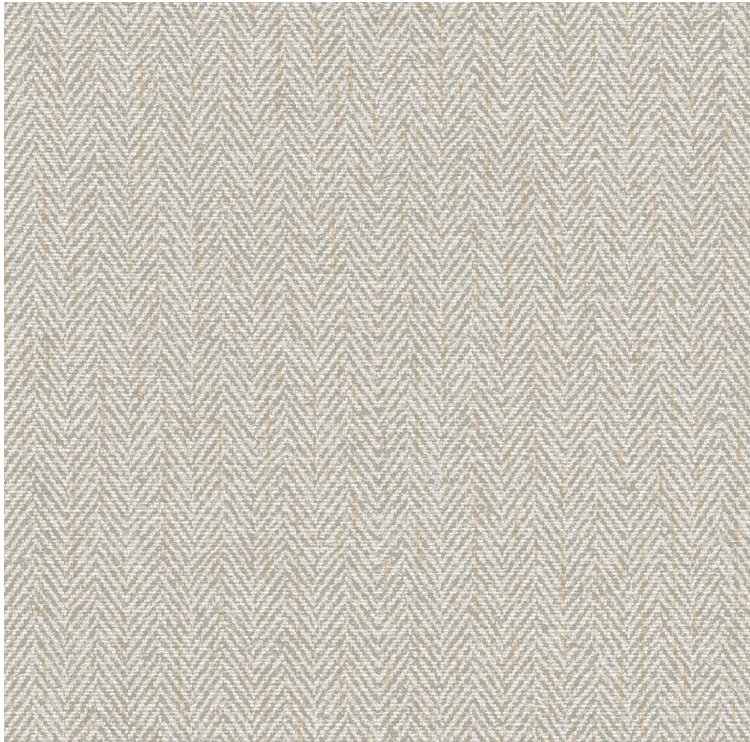

# VESSTIGE

## TAILORED TWILL

KOLOR: **W2-TW-10**

---

**GENON**

INSTALACJA: ↑↓↑

### INNE KOLORY: