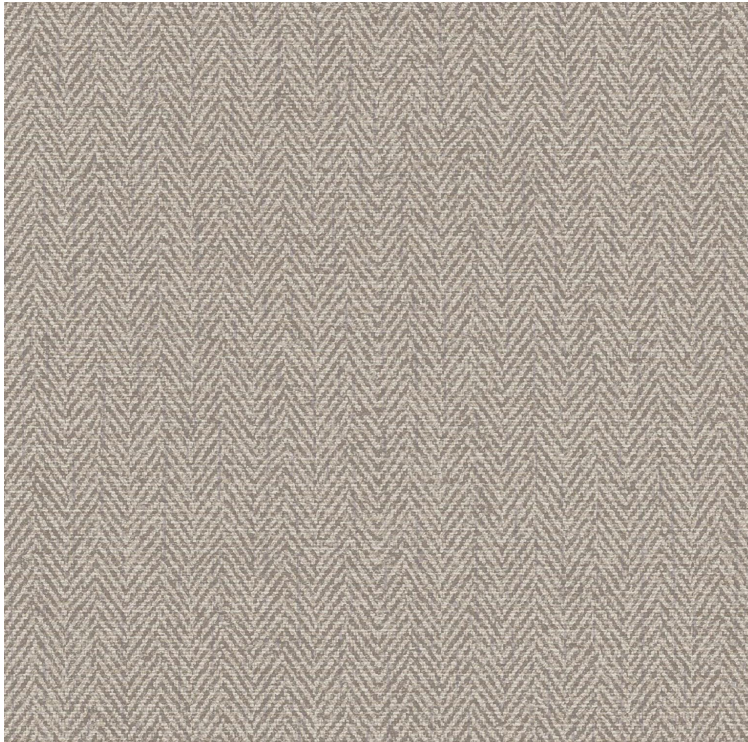

VESSTIGE

TAILORED TWILL

KOLOR: **W2-TW-07**

GENON

INSTALACJA: ↑↓↑

INNE KOLORY: