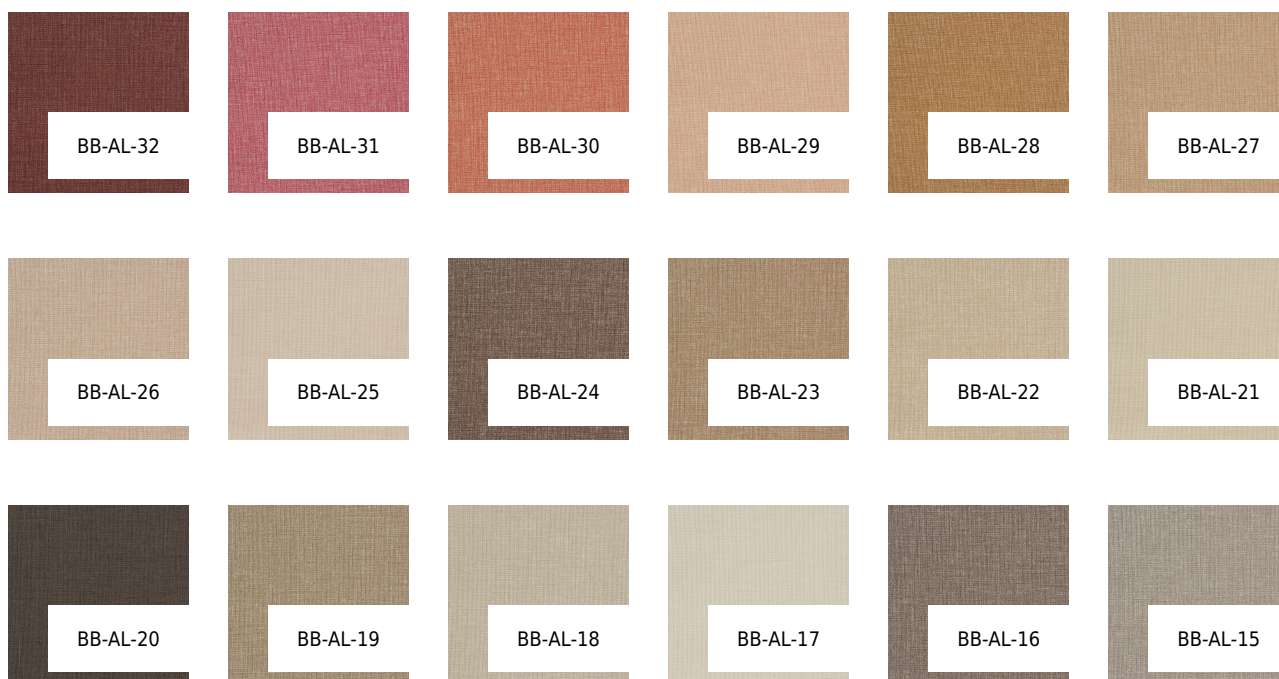

## VS-216

KOLOR: **VS-216**

---

### BOLTA

PODŁOŻE: **TEKSTYLNO-TKANE**

GRAMATURA: **451 G/M2**

SZEROKOŚĆ ROLKI: **137 CM**

DŁUGOŚĆ ROLKI: **27.40 MB**

POWTARZALNOŚĆ WZORU: **NIE**

INSTALACJA: ↓↓↓

### INNE KOLORY:

BB-AL-14

BB-AL-13

BB-AL-12

BB-AL-11

BB-AL-10

BB-AL-09

BB-AL-08

BB-AL-07

BB-AL-06

BB-AL-05

BB-AL-04

BB-AL-03

BB-AL-02

BB-AL-01