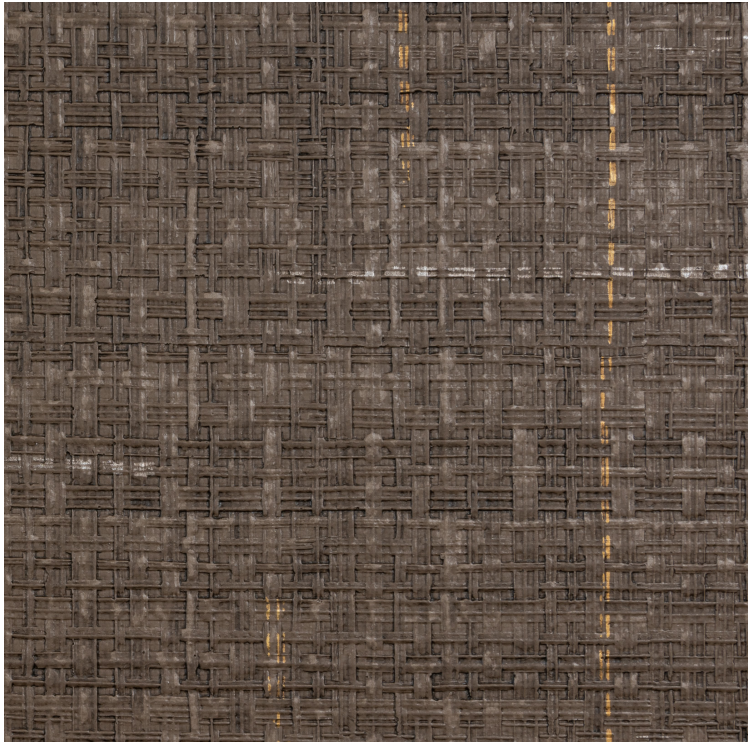

VESSTIGE

ZAFT WEAVE

KOLOR: **ZF21-08**

KOROSEAL

INSTALACJA: ↑↓↑

INNE KOLORY:

ZF21-07

ZF21-05

ZF21-02

ZF21-01

ZF21-03

ZF21-06

ZF21-04