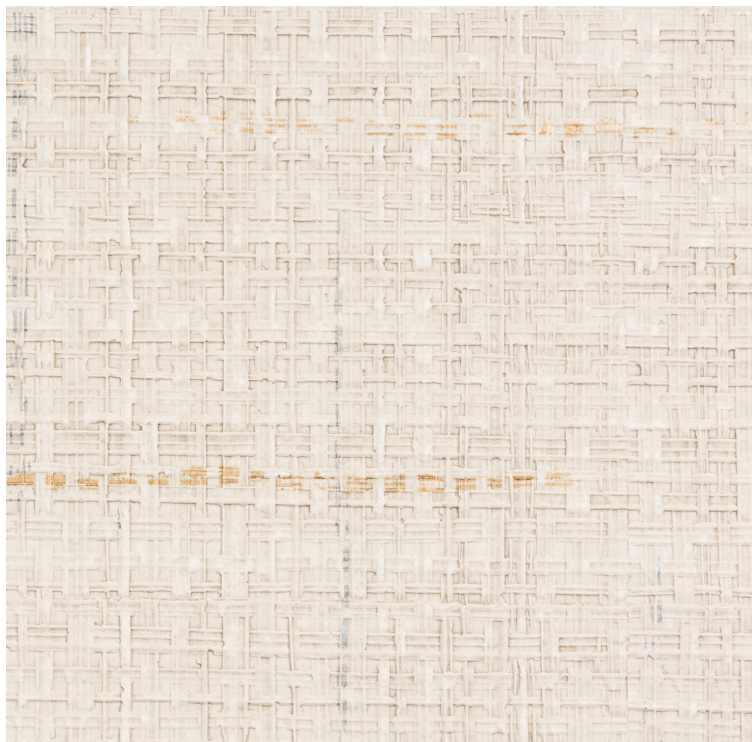

VESSTIGE

ZAFT WEAVE

KOLOR: **ZF21-05**

KOROSEAL

INSTALACJA: ↑↓↑

INNE KOLORY:

ZF21-08

ZF21-07

ZF21-02

ZF21-01

ZF21-03

ZF21-06

ZF21-04