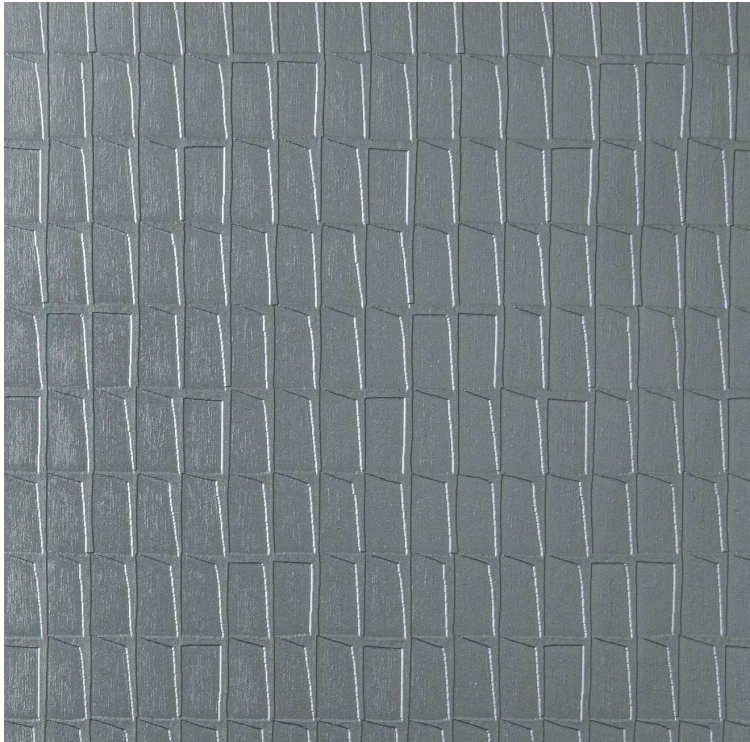

## TOP NOTCH

KOLOR: **SG19-12**

---

**KOROSEAL**

INSTALACJA: ↑↓↑

### INNE KOLORY: