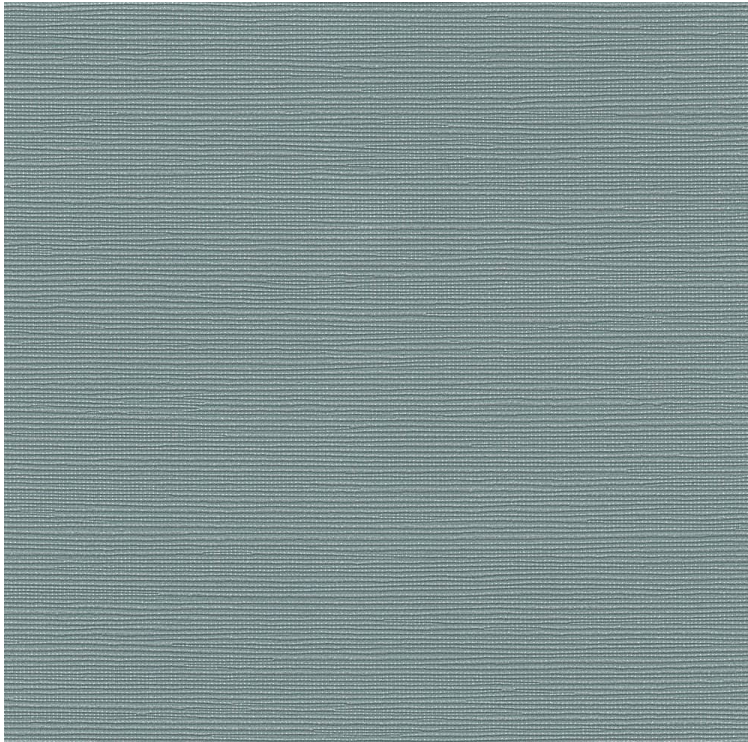

VESSTIGE

STERLING HEIGHTS

KOLOR: **A207-140**

VERSA

INSTALACJA: ↑↓↑

INNE KOLORY: