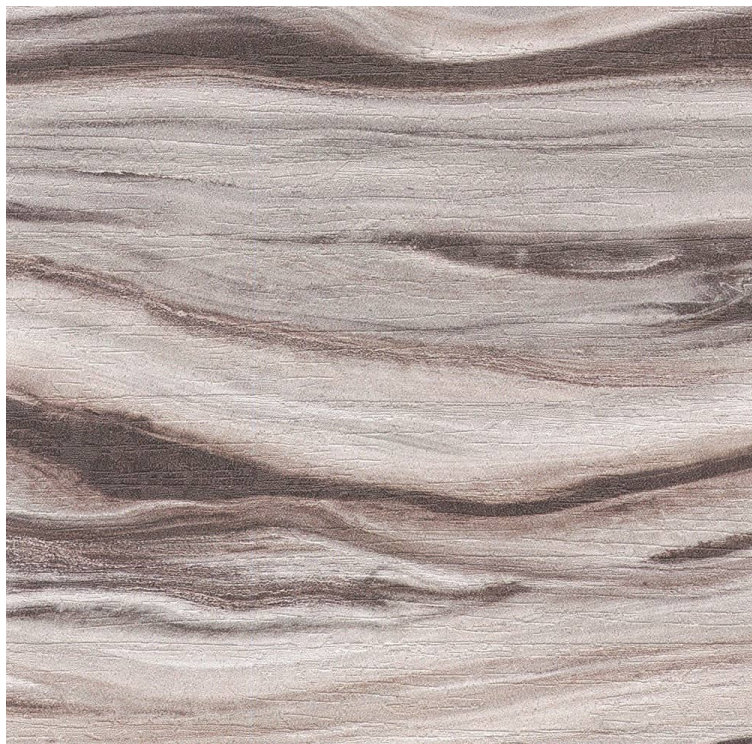

VESSTIGE

ORACLE

KOLOR: **A209-827**

VERSA

INSTALACJA: ↑↓↑

INNE KOLORY: